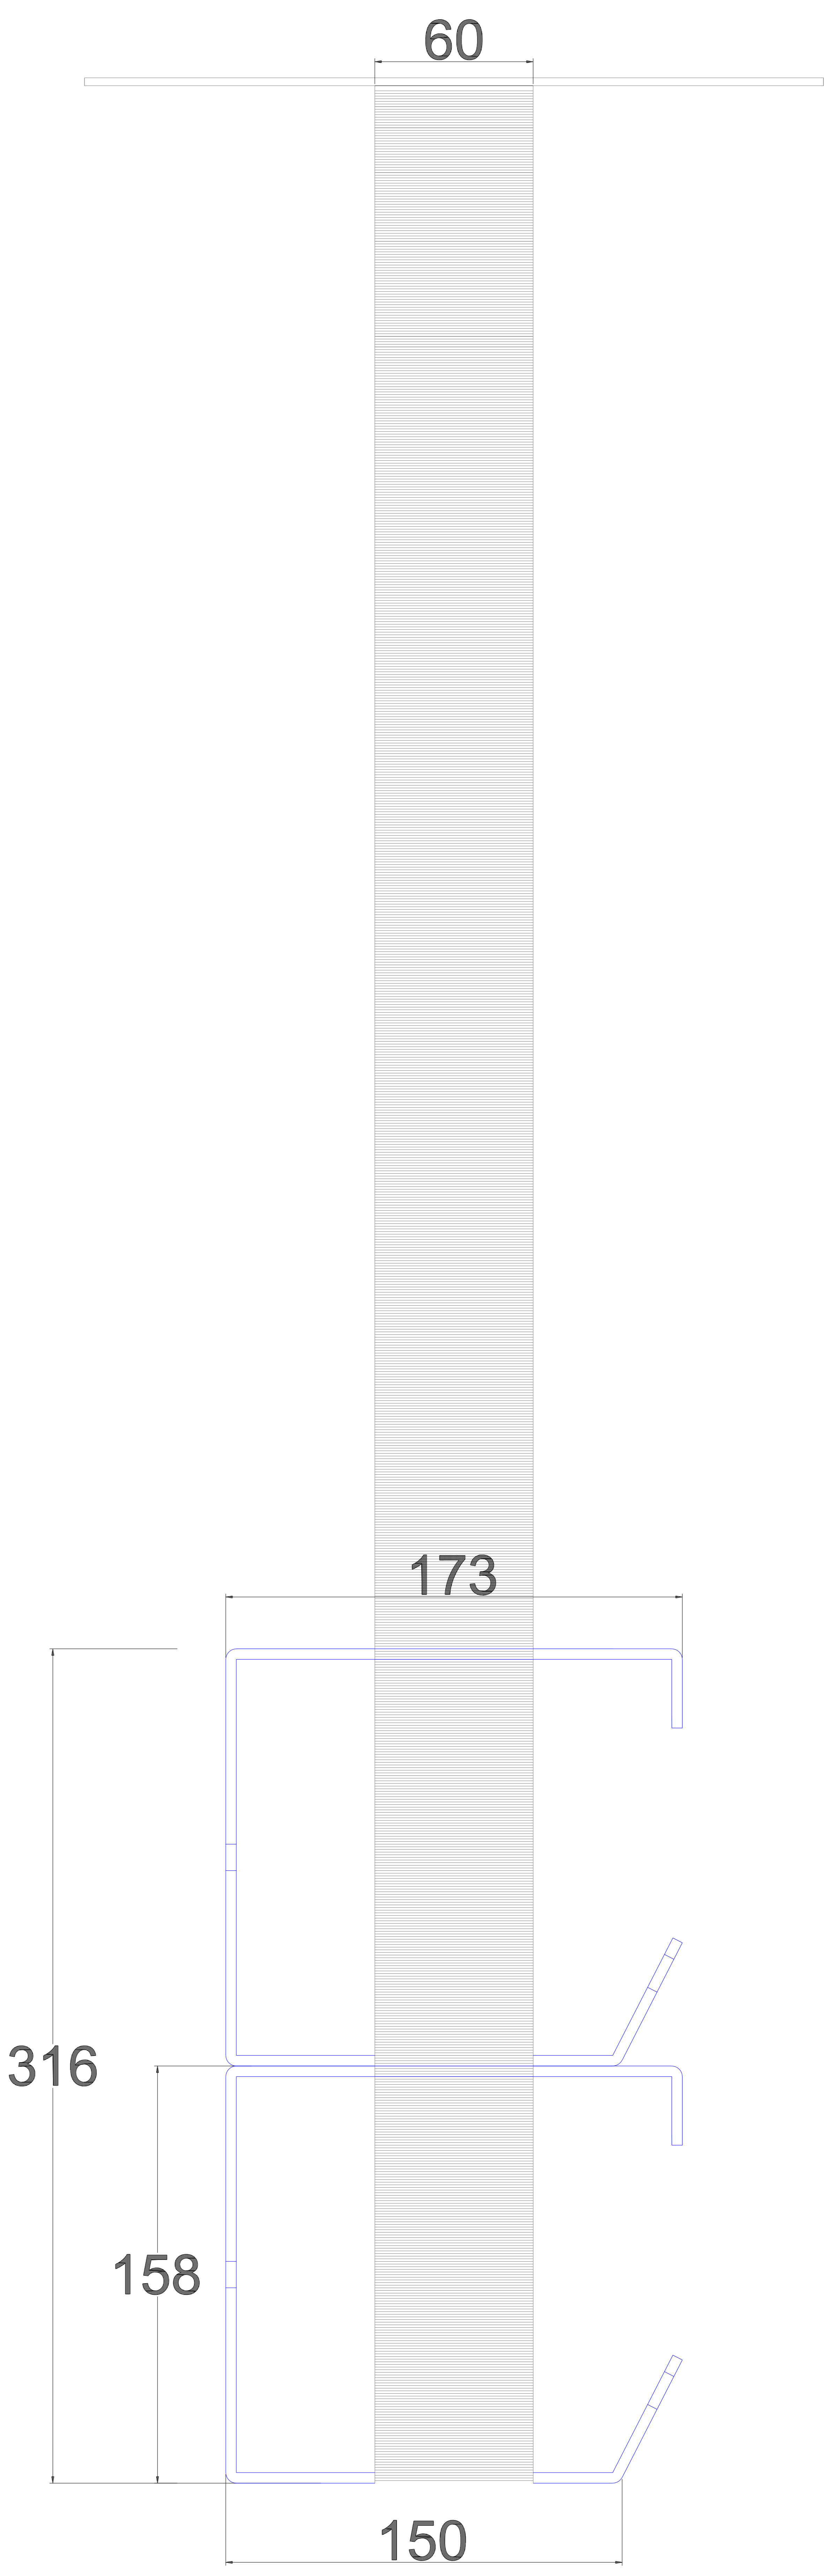

Codice Prodotto: R900Cs12

STRUTTURA A PONTE DA SOFFITTO A 12 POSTI PER GRATTA E VINCI

Vista laterale