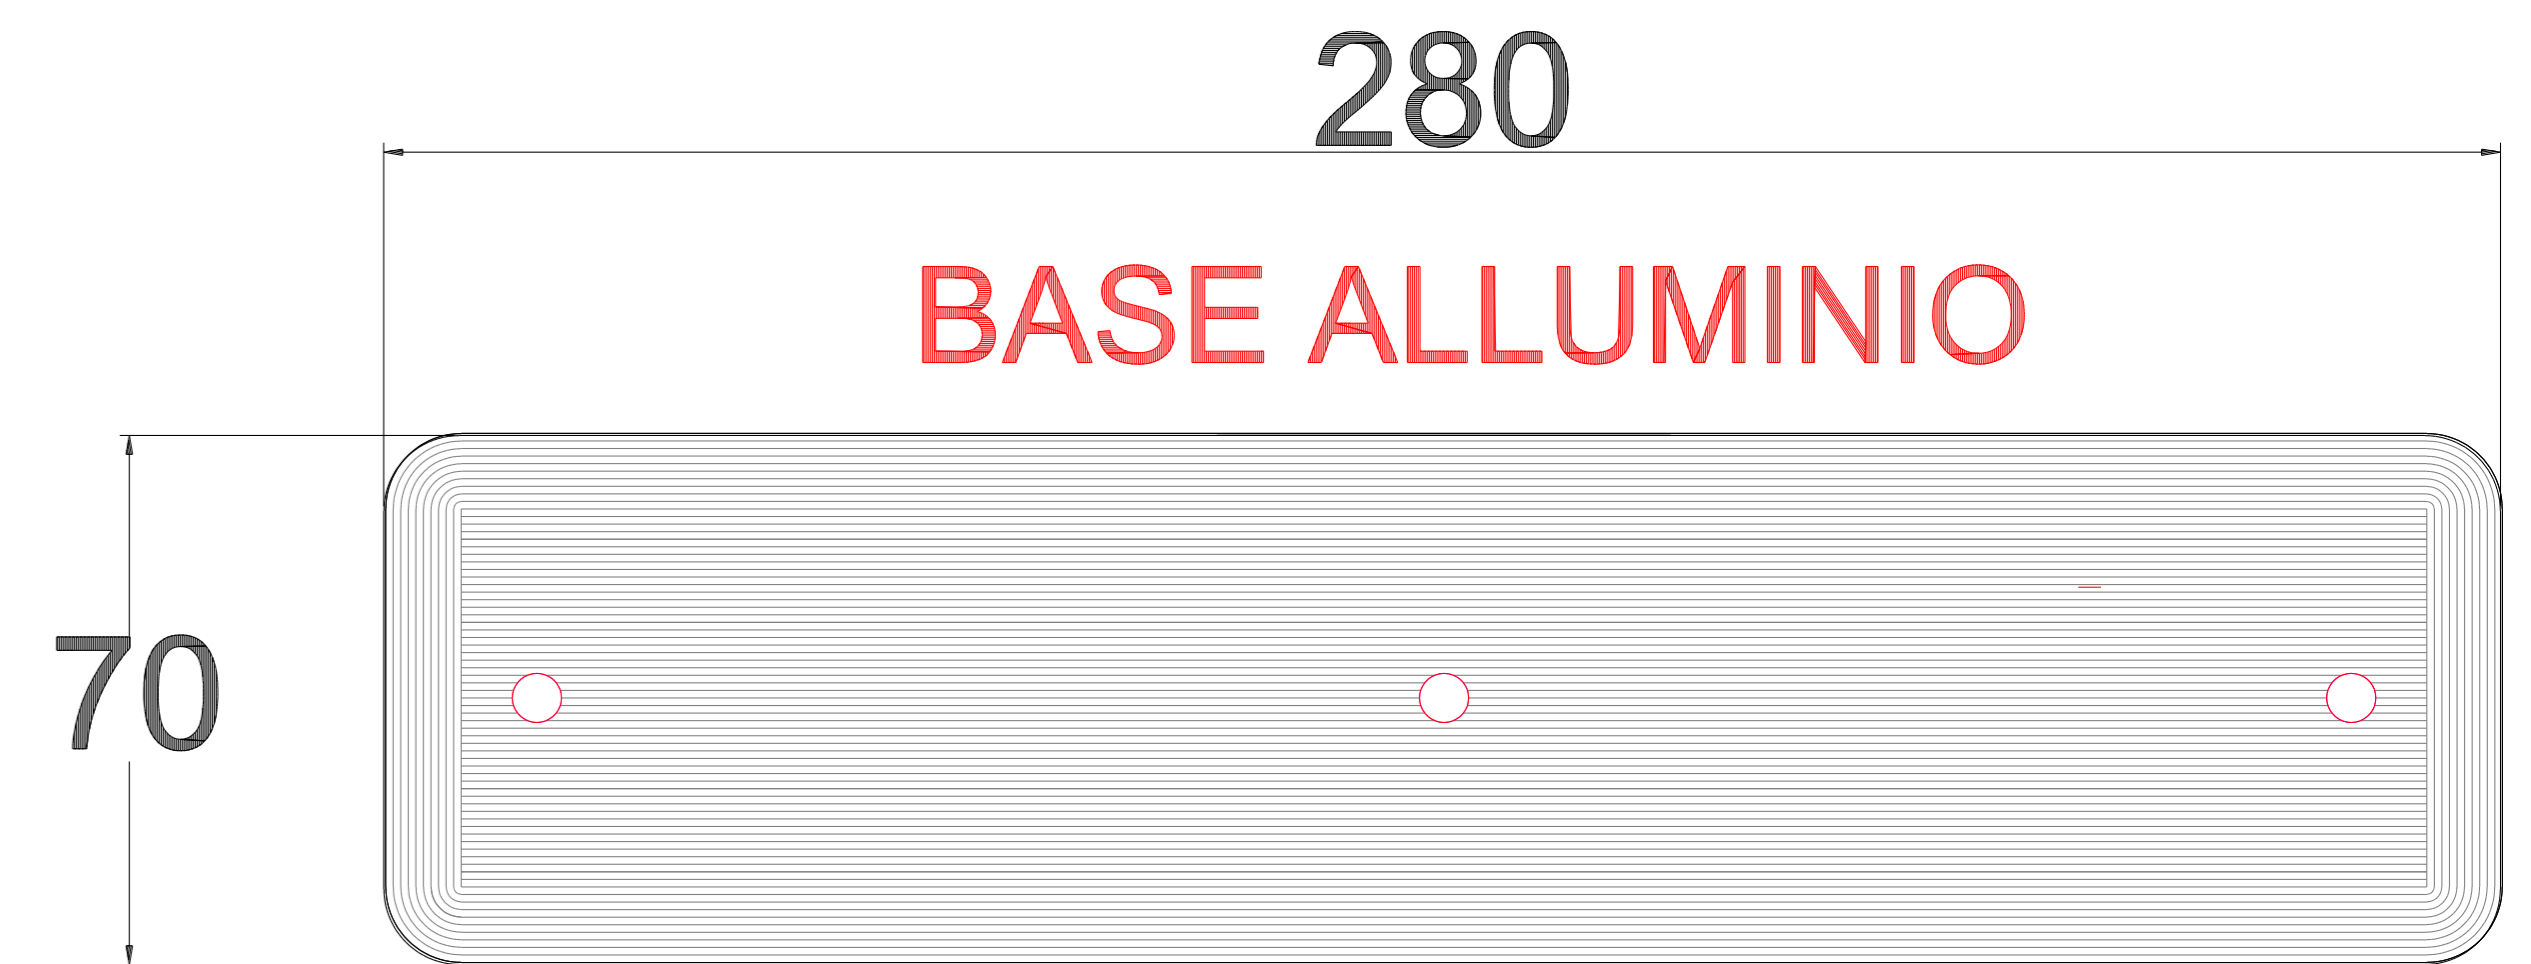

Codice Prodotto: R900Cs12

STRUTTURA A PONTE DA SOFFITTO A 12 POSTI PER GRATTA E VINCI

Vista laterale